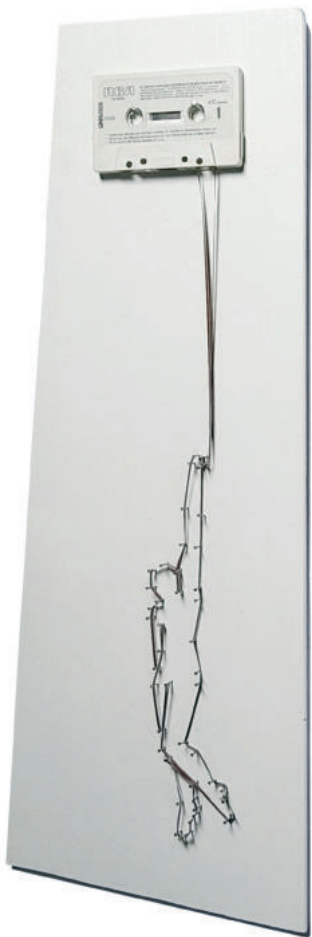

donna-deta

Petra Deta Weidemann - Bademoden
MDF - Stoff - ca. 60 x 35 x 3 cm - 2017

deta-deta

Petra Deta Weidemann - Bademoden
MDF - Stoff - ca. 60 x 35 x 3 cm - 2016

deta-deta

Petra Deta Weidemann - Discomietzen
MDF - Bronzestaub - ca. 11 x 35 x 3 cm - 2011

donna-deta

Petra Deta Weidemann - alte Zeiten
Kassette - Nägel - 60 x 22 x 3 cm - 2019

donna-deta

Petra Deta Weidemann - alte Zeiten
Kassette - Nägel - 32 x 42 x 3 cm - 2019

deta-deta

Petra Deta Weidemann - aus der Serie Schieflage – wow
Fotocut auf Rauhfasertapete - 70 x 50 cm - 2020

Petra Deta Weidemann - aus der Serie Schiefelage - boah
Fotocut auf Kunststofffaser - 50 x 30 x 3 cm - 2020

Petra Deta Weidemann - Lampe
Holz - Acrylglas - Elektrik - 26 x 33 x 5 cm - 2015

Petra Deta Weidemann - Lampe
Holz - Acrylglas - Elektrik - 34 x 63 x 4 cm - 2015