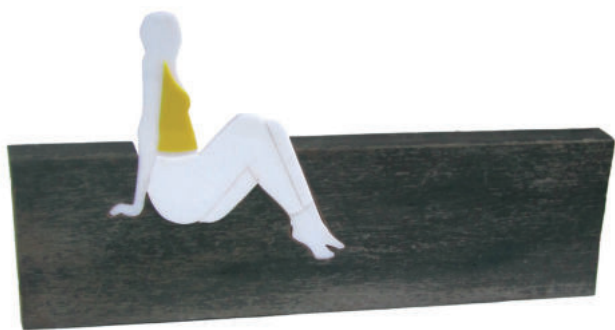

donna-deta

Petra Deta Weidemann - alte Zeiten
Kassette - Nägel - 60 x 22 x 3 cm - 2019

donna-deta

Petra Deta Weidemann - alte Zeiten
Kassette - Nägel - 32 x 42 x 3 cm - 2019

deta-deta

Petra Deta Weidemann - aus der Serie Schieflage – wow
Fotocut auf Rauhfasertapete - 70 x 50 cm - 2020

Petra Deta Weidemann - aus der Serie Schiefelage - boah
Fotocut auf Kunststofffaser - 50 x 30 x 3 cm - 2020

Petra Deta Weidemann - Lampe
Holz - Acrylglas - Elektrik - 26 x 33 x 5 cm - 2015

Petra Deta Weidemann - Lampe
Holz - Acrylglas - Elektrik - 34 x 63 x 4 cm - 2015